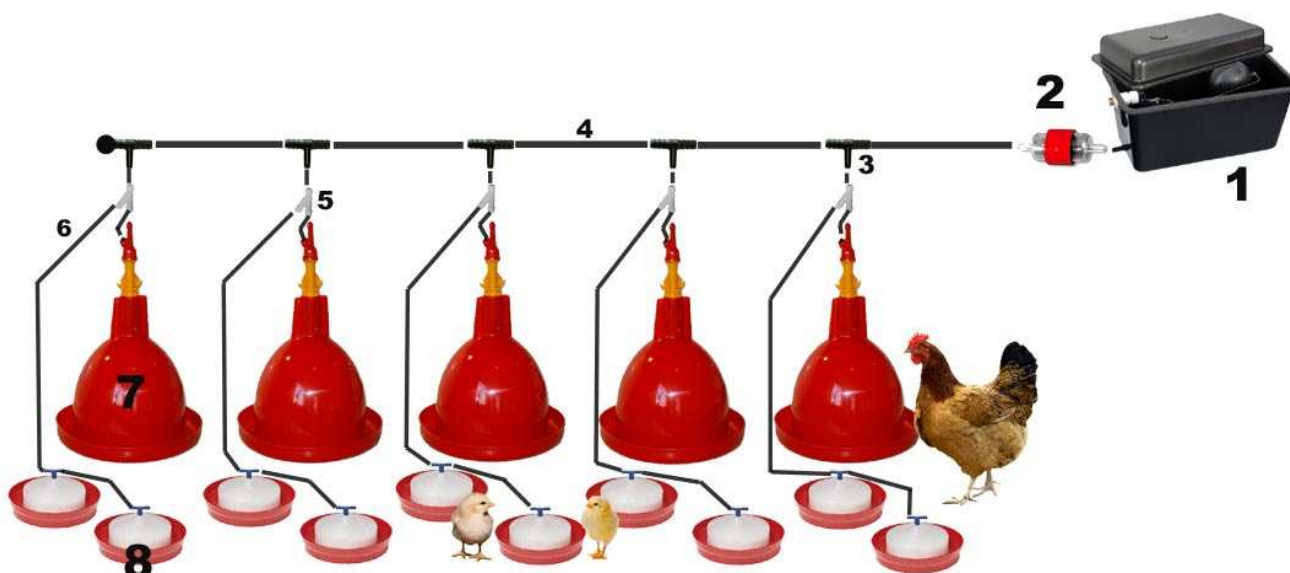

## System poideł dzwonowych i automatycznych poideł dla piskląt UNIWERSALNY

Przeznaczony dla wszystkich gatunków ptaków: kur, bażantów, ptaków ozdobnych i drobiu wodnego

**Kompletny system z możliwością bieżącej modyfikacji i rozbudowy. System pojenia od pisklęcia do dorosłego osobnika.**

**W skład systemu wchodzi:**

1	Zasobnik systemów pojenia z zaworem pływakowym 8 litrów (może zostać wpięty bezpośrednio do sieci wodociągowej)	<b>x1</b>
2	Filtr wody	<b>x1</b>
3	Trójnik – redukcja węża $\varnothing 10\text{mm}$ na $\varnothing 7\text{mm}$	<b>x5</b>
4	Wąż $\varnothing 10\text{mm}$	<b>50m</b>
5	Rozgałęźnik węża $\varnothing 7\text{mm}$	<b>x10</b>
6	Wąż $\varnothing 7\text{mm}$	<b>25m</b>
7	Poidło dzwonowe	<b>x5</b>
8	Automatyczne poidło dla piskląt	<b>x10</b>